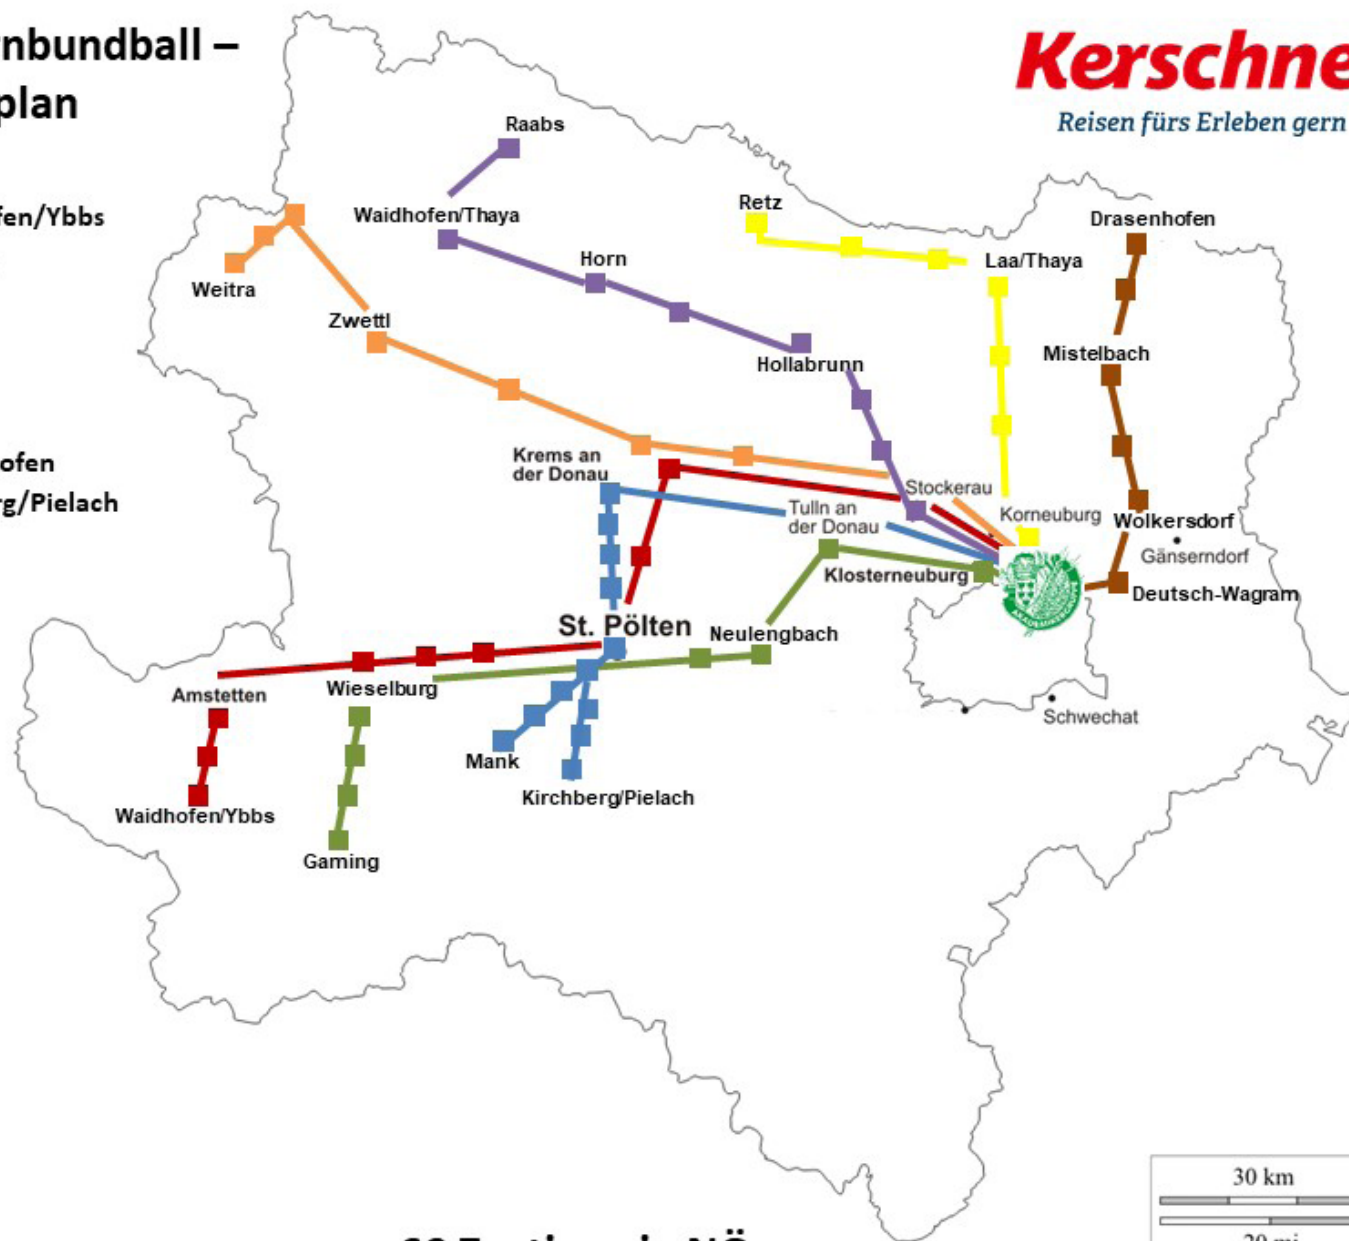

76. NÖ Bauernbundball – Shuttlelinienplan

Kerschner
Reisen fürs Erleben gern

- **Route 1** – ab Waidhofen/Ybbs
- **Route 2** – ab Gaming
- **Route 3** – ab Mank
- **Route 4** – ab Weitra
- **Route 5** – ab Raabs
- **Route 6** – ab Retz
- **Route 7** – ab Drasenhofen
- **Route 8** – ab Kirchberg/Pielach

60 Zustiege in NÖ

© d-maps.com